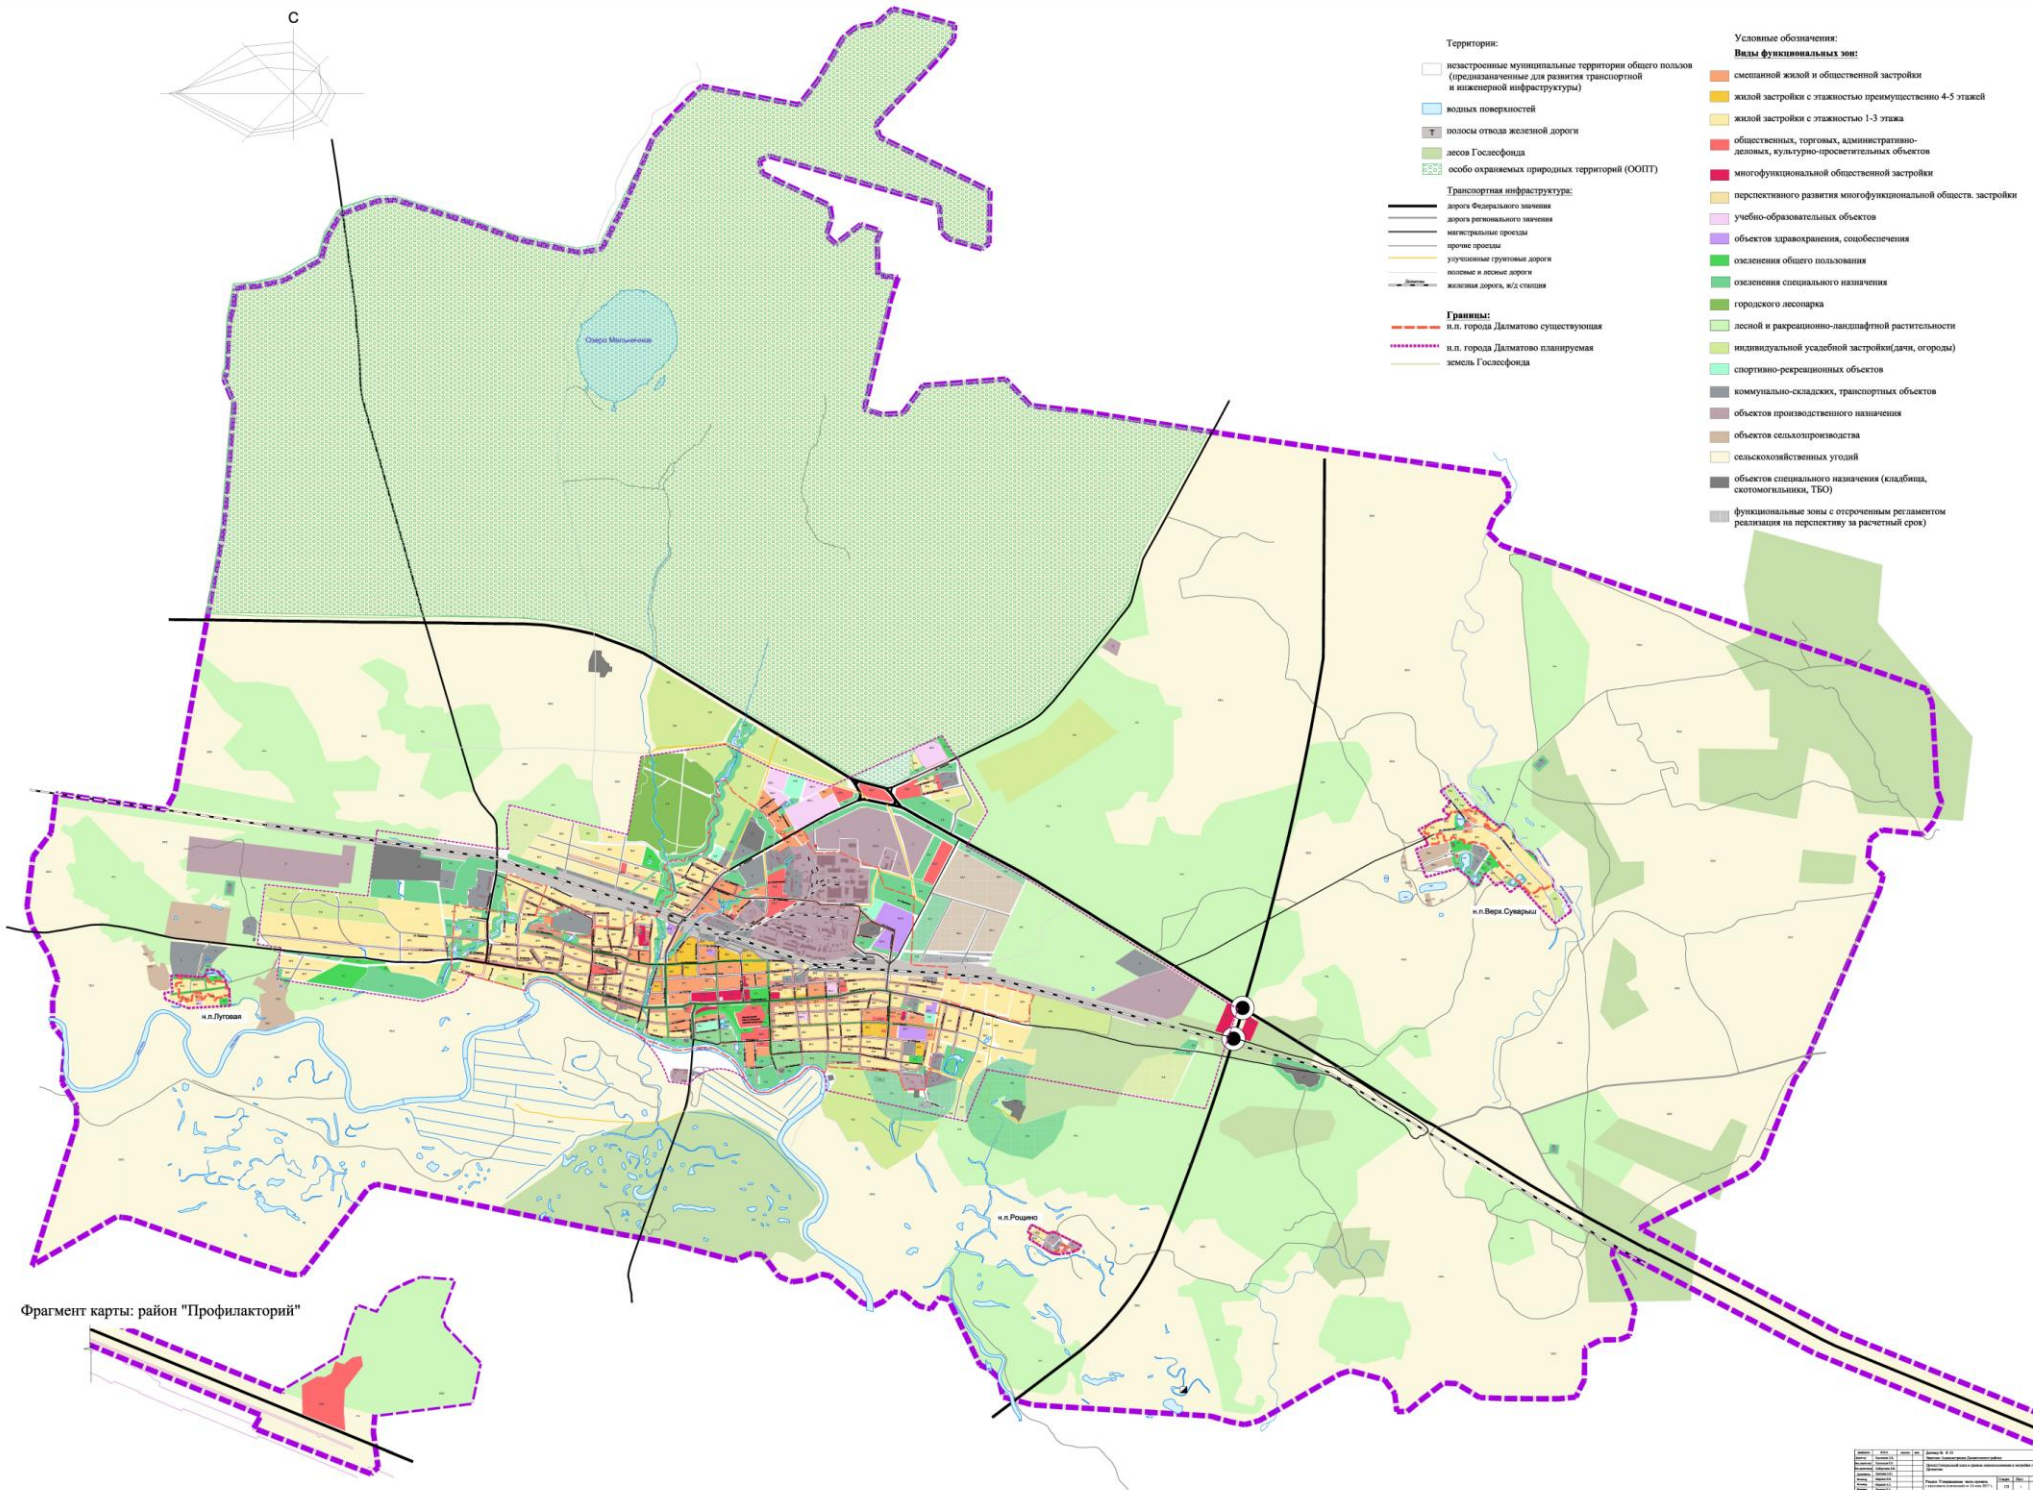

Схема функциональных зон МО города Далматово М 1:10000

Фрагмент карты: район "Профилакторий"

№ документа	№ документа	№ документа	№ документа	№ документа
1	2	3	4	5
6	7	8	9	10
11	12	13	14	15
16	17	18	19	20